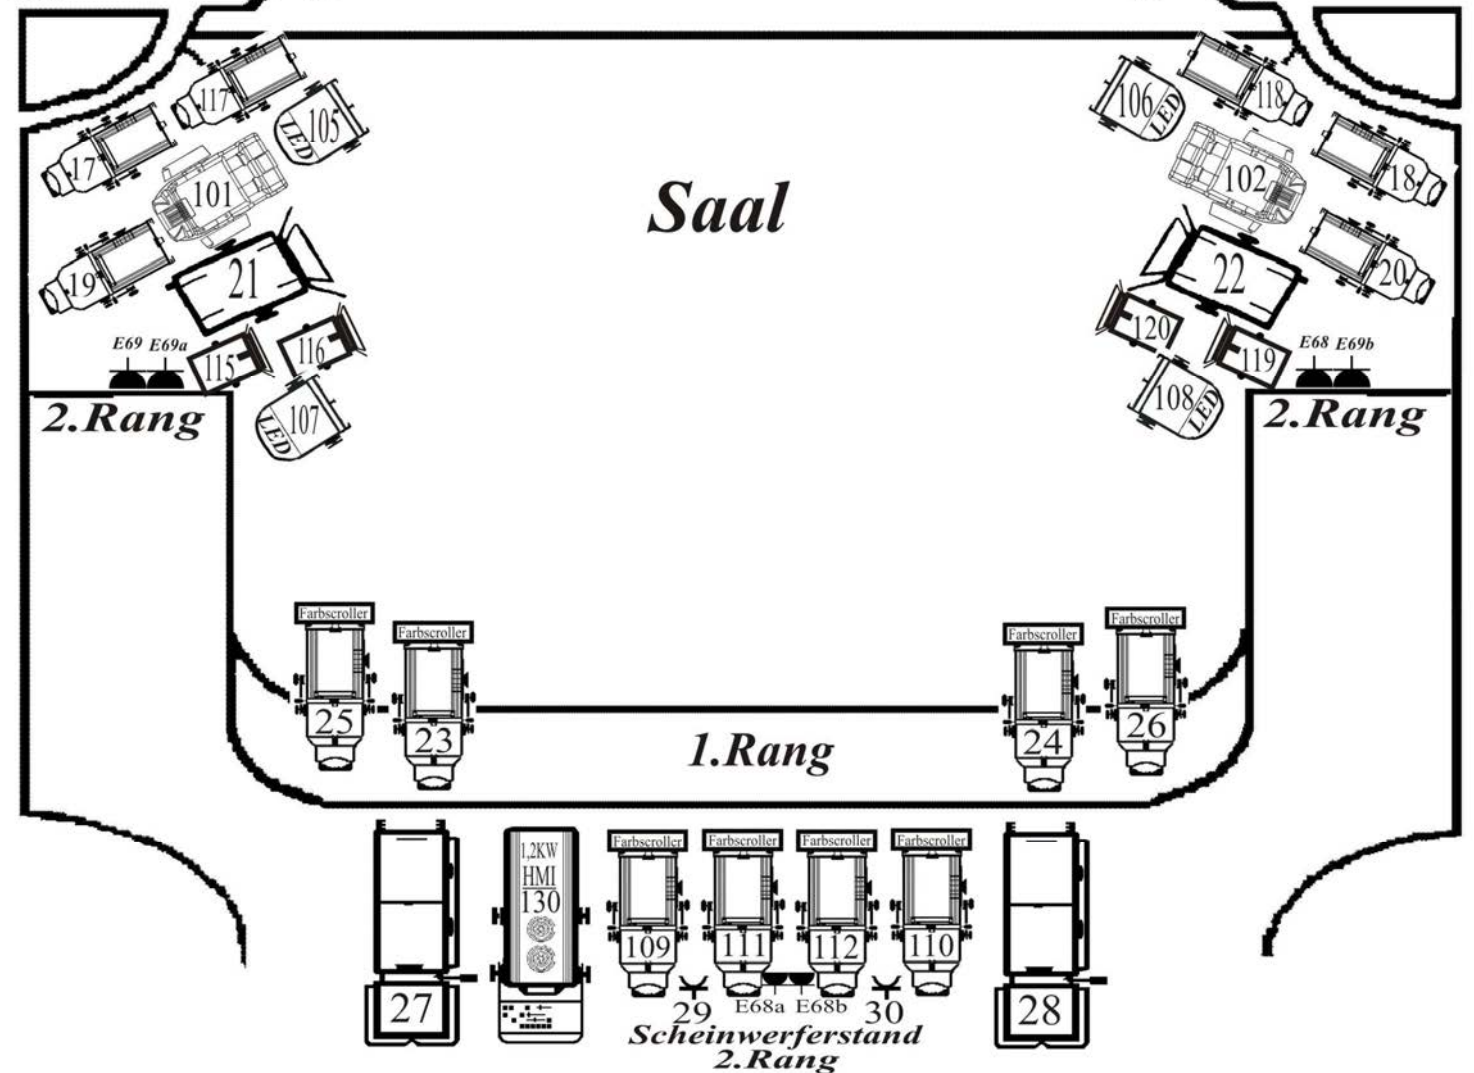

# Lichtplan - Stadttheater Wiener Neustadt

## Scheinwerferliste

<b>Scheinwerferarten</b>	<b>Typenbez.</b>	<b>Leistung</b>	<b>Versatz Nr.</b>
<b>Fresnelscheinwerfer:</b>	<u>Mod 743</u>	1000W	13, 14, 33, 34, 35, 36, 39, 44
	<u>Mod 828</u>	2000W	7, 8, 21, 22
<b>Linsenscheinwerfer:</b>	<u>LH 1000</u>	1000W	1, 2, 3, 4, 5, 6, 9, 10, 11, 12, 15, 16, 40, 45
	<u>FHR 500</u>	500W	115, 116, 119, 120
<b>Profilscheinwerfer:</b>			17, 18, 19, 20, 23, 24,
<b>Zoom-Profilscheinwerfer:</b>	<u>Soure Four Zoom 15/30</u>	750W	25, 26, 109, 110, 111, 112
	<u>25/50</u>	750W	37, 38
<b>Verfolger:</b>	<u>Solo 2K</u>	2000W	27, 28
	<u>Tracer 2</u>	1,2KW HMI	130
<b>LED- Scheinwerfer:</b>			105, 106, 123, 124, 125,
<b>Litecraft</b>	<u>LED PAR 64 short 21 x 3W</u>		126, 133, 134, 135, 136, 137, 138
<b>Litecraft</b>	<u>LED PAR 64 Studio 25 x 1/3 W</u>		127, 128
<b>Euro-lite LED ML-56 QCL</b>	<u>LED PAR RGBW 18 x 8W</u>		107, 108
<b>Horizontfluter:</b>	<u>Iris 1</u>	1000W	49, 50, 51, 52
	<u>AHR 1000</u>	1000W	53, 54
<b>Stroboskop</b>	<u>Stairville</u>	1500W DMX	157
<b>ETC Source Four</b>	<u>Revolution</u>	750W	101, 102
<b>Martin</b>	<u>Mac 250 Krypton</u>	250W	140, 141
<b>Lichtcomputer:</b>	<u>ETC ION</u>		