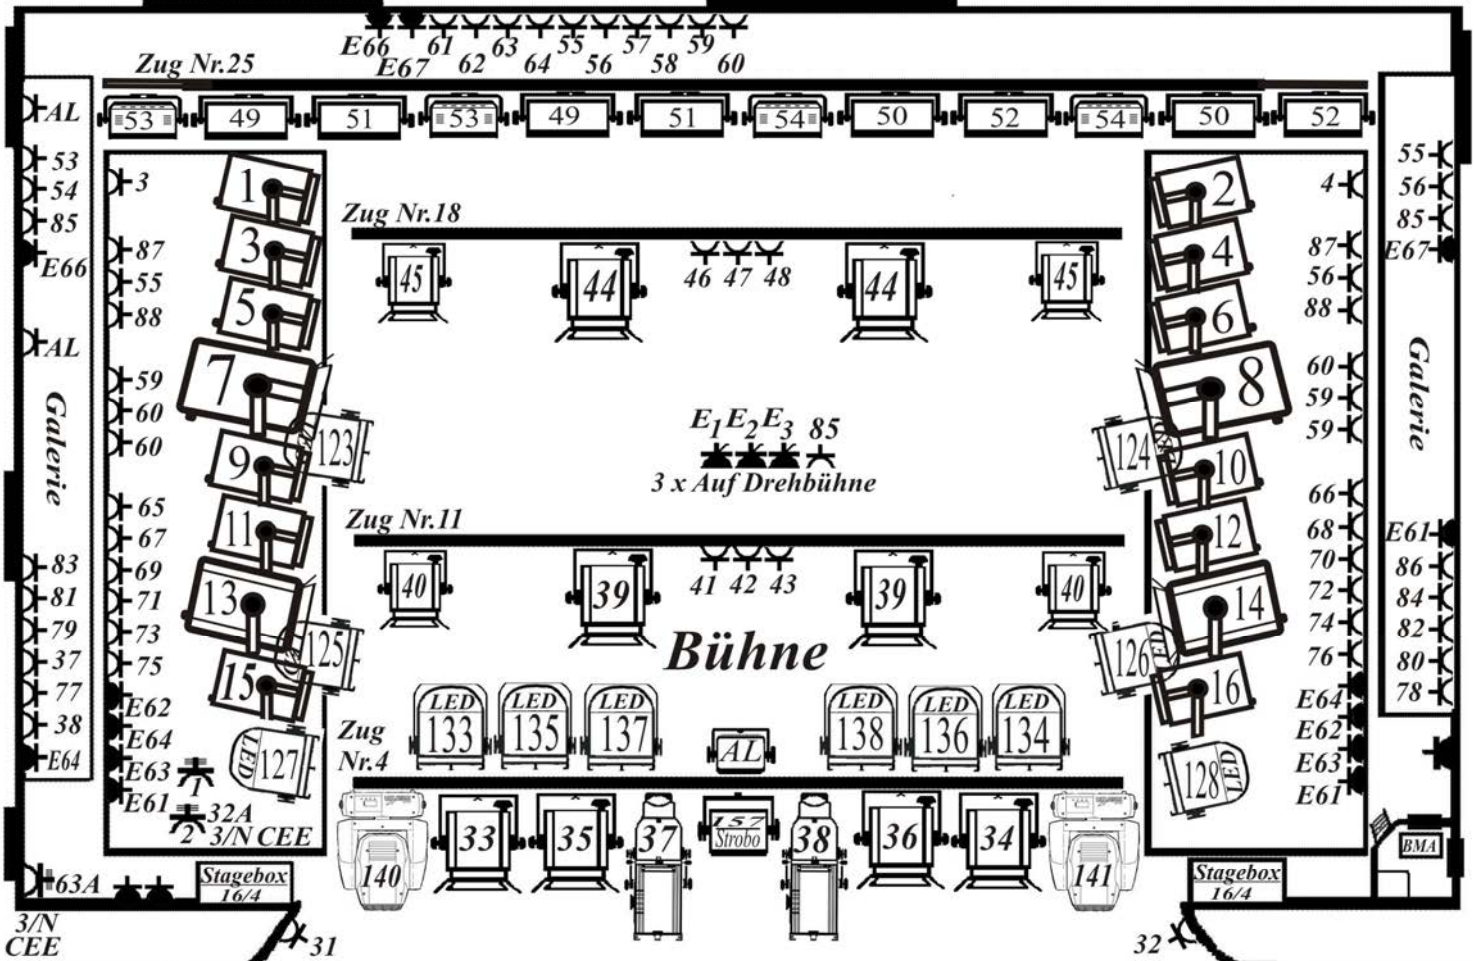

# Lichtplan - Stadttheater Wiener Neustadt

## Scheinwerferliste

<b>Scheinwerferarten</b>	<b>Typenbez.</b>	<b>Leistung</b>	<b>Versatz Nr.</b>
<b>Fresnelscheinwerfer:</b>	<u>Mod 743</u>	1000W	13, 14, 33, 34, 35, 36, 39, 44
	<u>Mod 828</u>	2000W	7, 8, 21, 22
<b>Linsenscheinwerfer:</b>	<u>LH 1000</u>	1000W	1, 2, 3, 4, 5, 6, 9, 10, 11, 12, 15, 16, 40, 45
	<u>FHR 500</u>	500W	115, 116, 119, 120
<b>Profilscheinwerfer:</b>			17, 18, 19, 20, 23, 24,
<b>Zoom-Profilscheinwerfer:</b>	<u>Soure Four Zoom 15/30</u>	750W	25, 26, 109, 110, 111, 112
	<u>25/50</u>	750W	37, 38
<b>Verfolger:</b>	<u>Solo 2K</u>	2000W	27, 28
	<u>Tracer 2</u>	1,2KW HMI	130
<b>LED- Scheinwerfer:</b>			105, 106, 123, 124, 125,
<b>Litecraft</b>	<u>LED PAR 64 short 21 x 3W</u>		126, 133, 134, 135, 136, 137, 138
<b>Litecraft</b>	<u>LED PAR 64 Studio 25 x 1/3 W</u>		127, 128
<b>Euro-lite LED ML-56 QCL</b>	<u>LED PAR RGBW 18 x 8W</u>		107, 108
<b>Horizontfluter:</b>	<u>Iris 1</u>	1000W	49, 50, 51, 52
	<u>AHR 1000</u>	1000W	53, 54
<b>Stroboskop</b>	<u>Stairville</u>	1500W DMX	157
<b>ETC Source Four</b>	<u>Revolution</u>	750W	101, 102
<b>Martin</b>	<u>Mac 250 Krypton</u>	250W	140, 141
<b>Lichtcomputer:</b>	<u>ETC ION</u>		